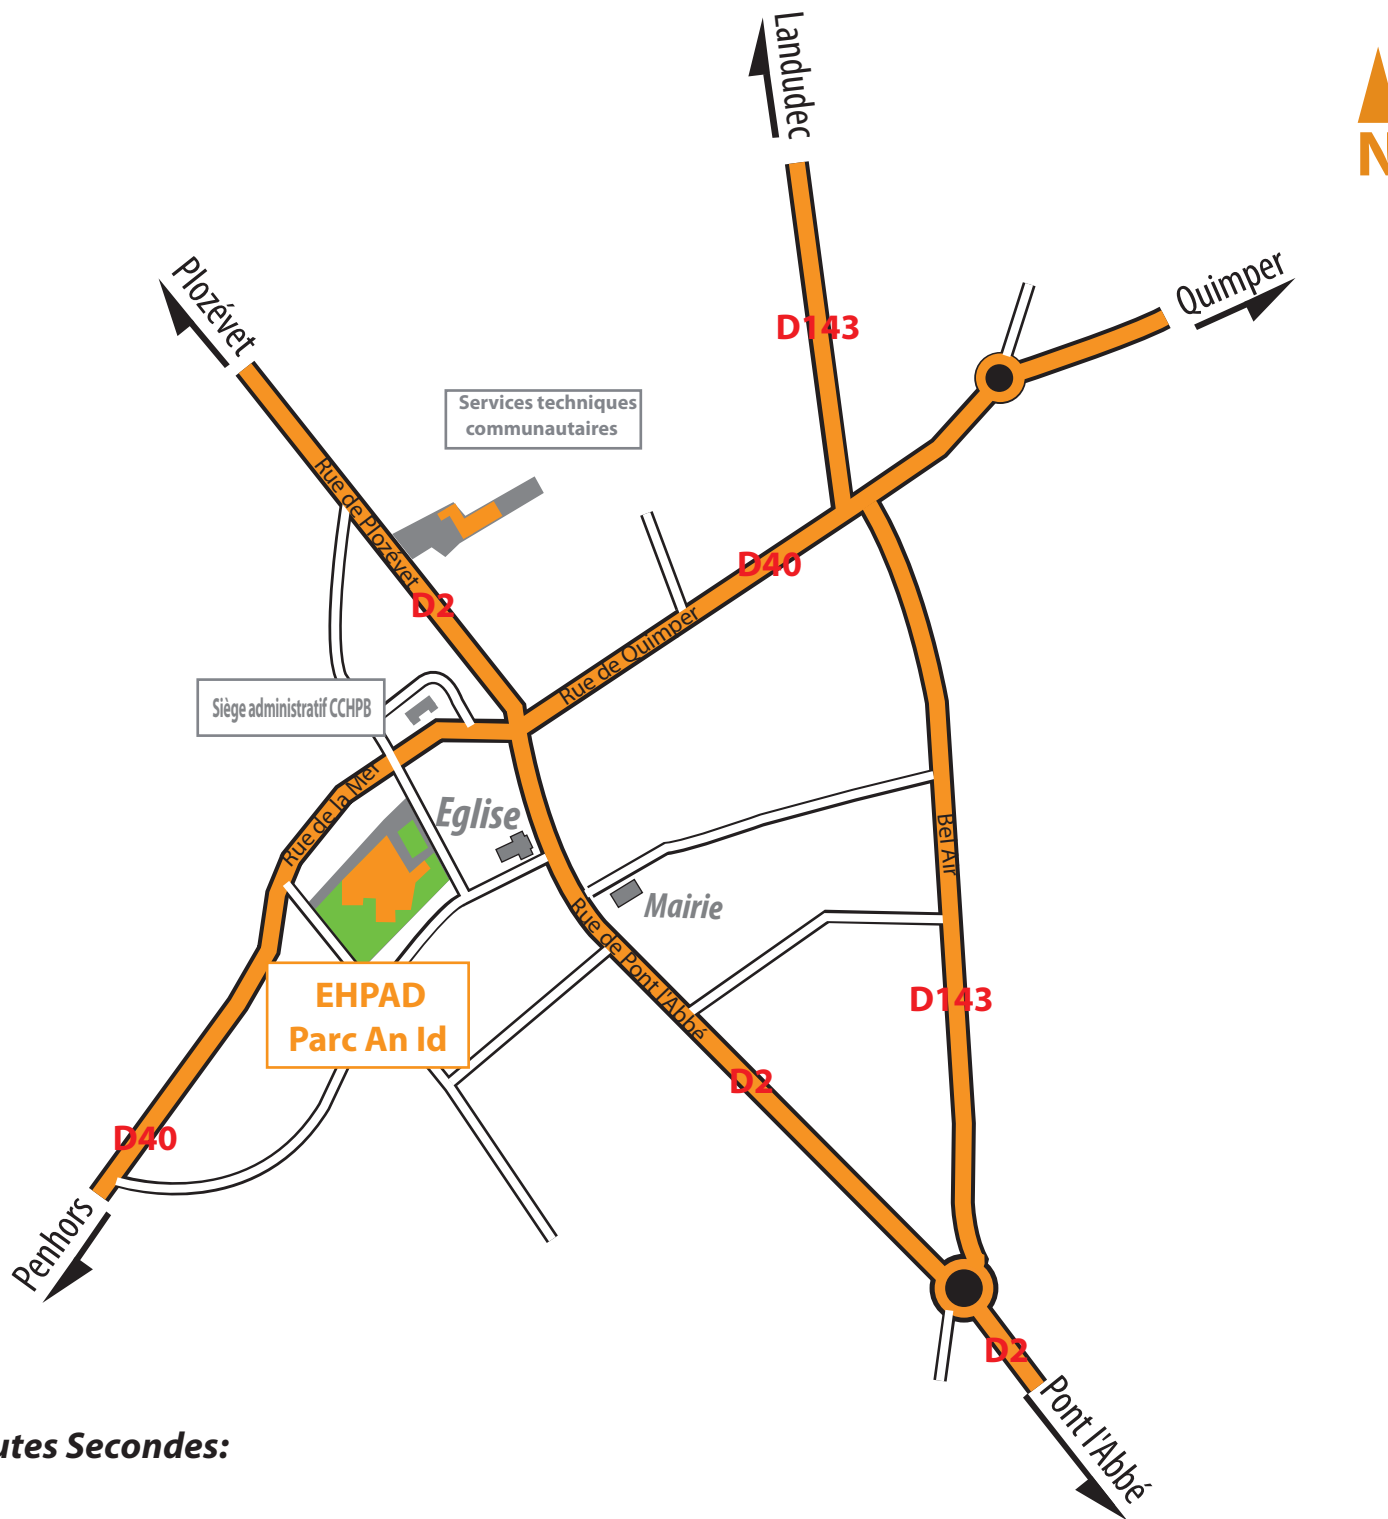

EHPAD PARC AN ID

29710 Pouldreuzic
9 rue du 19 Mars 1962

Coordonnées GPS en Degrés Minutes Secondes:
N: 47°57'13,47" O: 4°21'39,907"