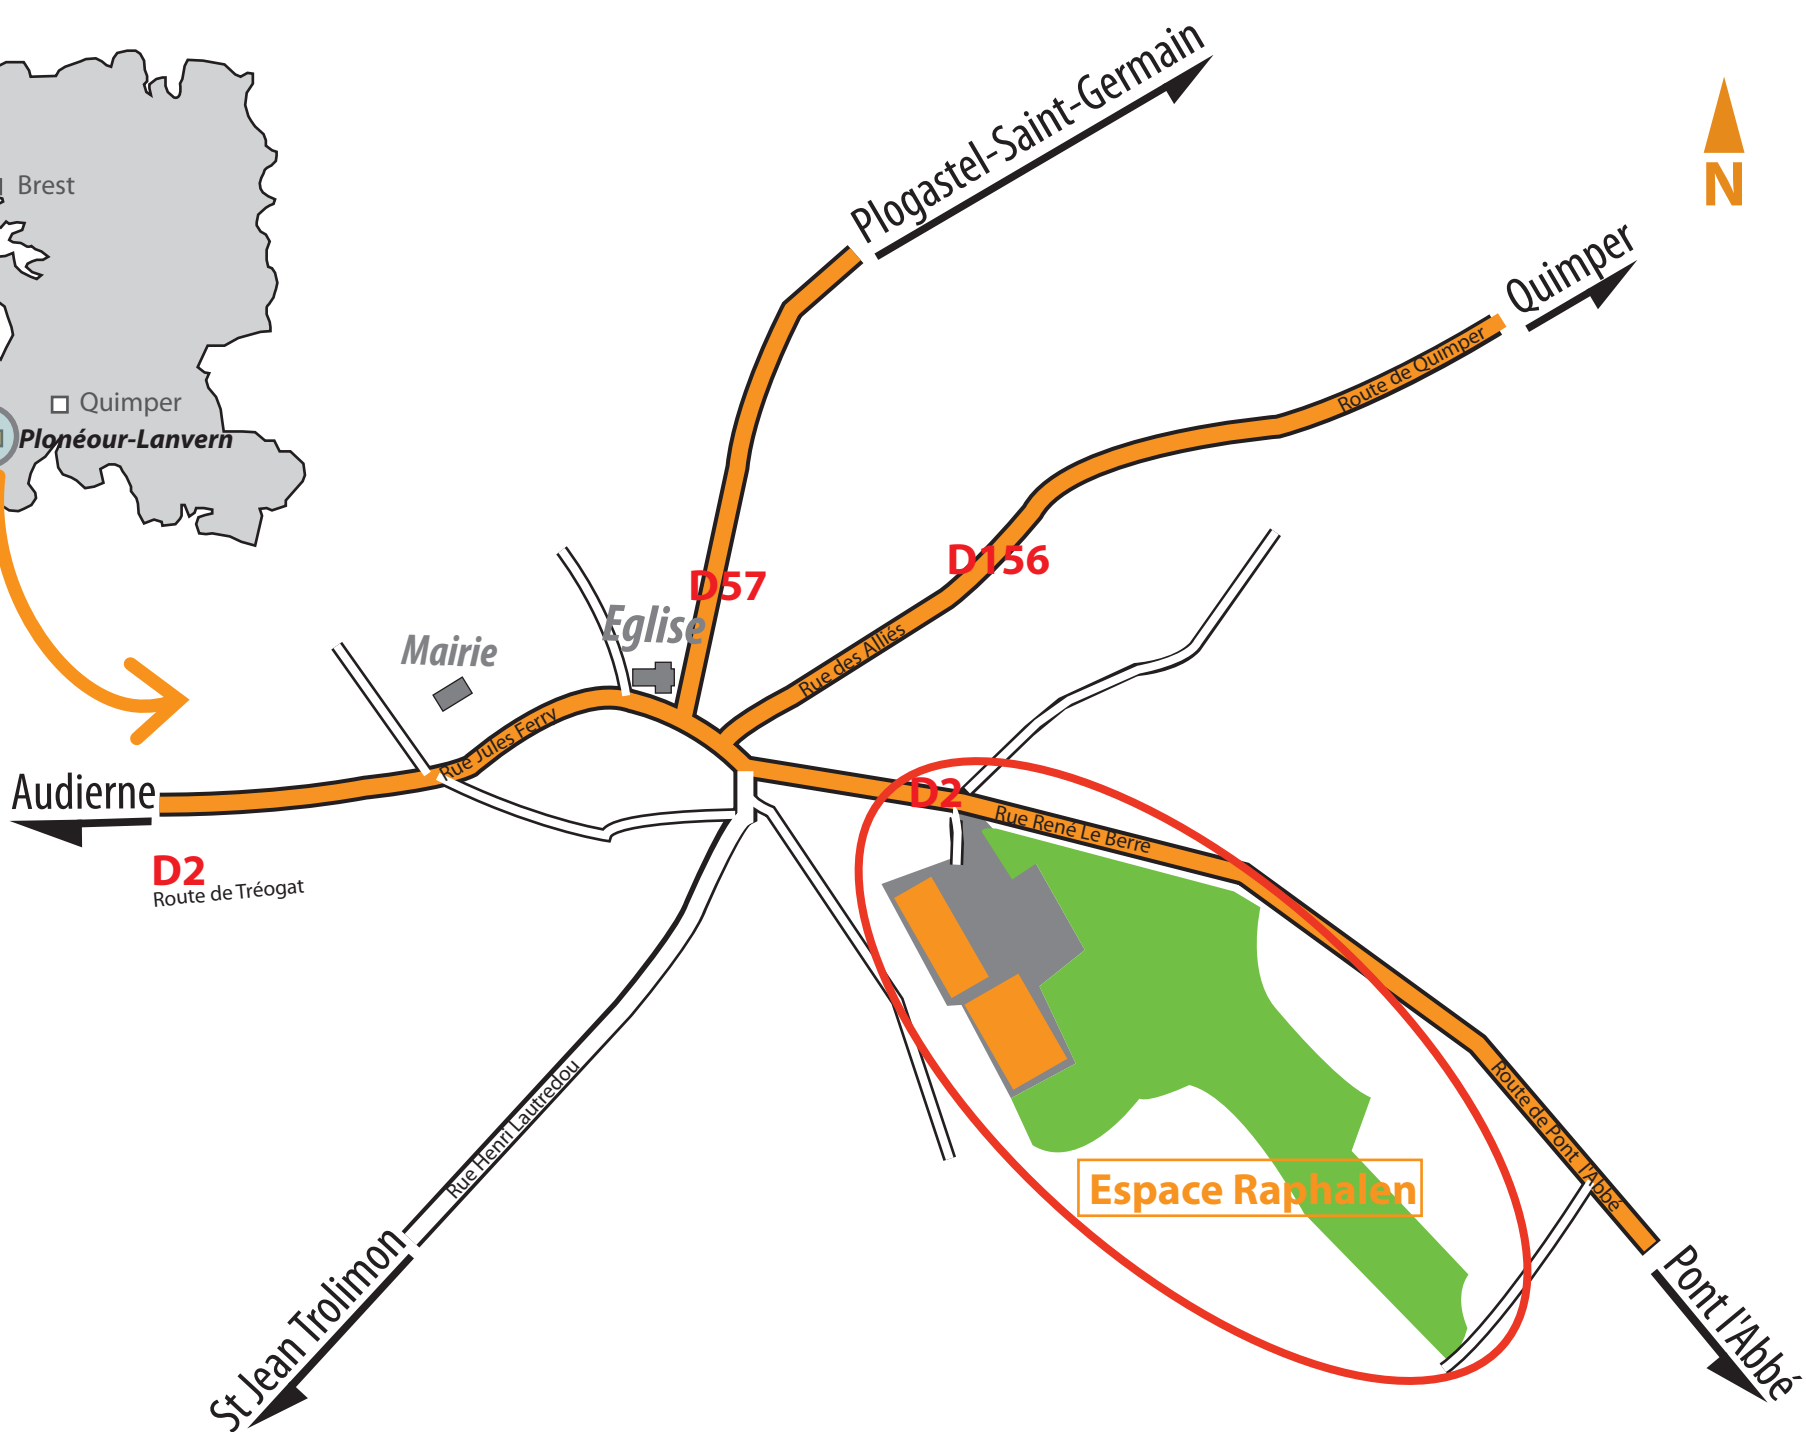

ESPACE RAPHALEN

29720 Plonéour-Lanvern
rue René Le Berre

Coordonnées GPS en Degrés Minutes Secondes:
N: 47°54'4,825" O: 4°16'45,029"