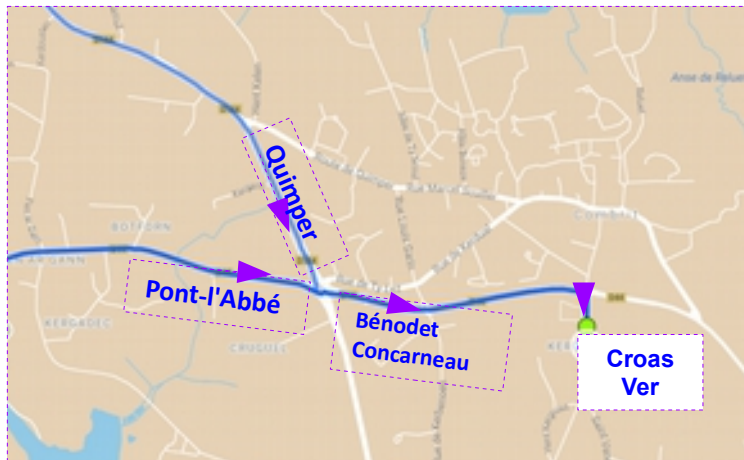

Informations Pratiques :

Maison Pour Tous-Centre Social de Pont-l'Abbé
02 98 66 08 03
mpt.centresocial@gmail.com

Nous remercions chaleureusement tous les bénévoles, professionnels et élus impliqués dans cette manifestation :

En partenariat avec l'APEPB Ti Liou, les Communes de Combrit, Plonéour-Lanvern, Penmarch, le collectif des Bibliothèques du Pays Bigouden, Hamac et Trampoline, Tamm Kreiz, les Centres Sociaux : l'Ul Amir du Goyen et la MPT de Pont-l'Abbé, Dihun, CDAS, CC Haut Pays Bigouden, CC Pays Bigouden Sud et la CAF du Finistère.

Fête de La Famille
Pays Bigouden
Le 19 NOVEMBRE 2017
De 10H à 18H
COMBRIT
Espace Sportif - Croas ver

Gratuit

Des ateliers et animations
à destination
de toutes les familles.

**Ouvert
à
tous**

Manifestation organisée
par le Réseau Parentalité du Pays Bigouden