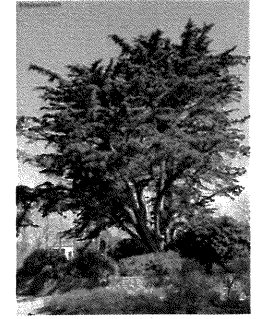

Signature du demandeur :

Date :

BON DE COMMANDE

Espèce	Taille	Arbre / Arbuste	LOT 10	Nb de lots	Total
Aulne cordé	40/60	Arbre	5.70 €		
Aulne glutineux	40/60	Arbre	4.80 €		
Bouleau verruqueux	40/60	Arbre	4.50 €		
Charme	40/60	Arbre	4.90 €		
Châtaignier	40/60	Arbre	9.50 €		
Chêne sessile	50/80	Arbre	10.50 €		
Chêne vert	motte	Arbre	17.50 €		
Cornouiller sanguin	40/60	Arbuste	4.70 €		
Cyprès Lambert	40/60	Arbre	12.00 €		
Eglantier	40/60	Arbuste	4.70 €		
Erable champêtre	40/60	Arbre	5.50 €		
Hêtre	50/80	Arbre	6.50 €		
Houx	godet	Arbuste	13.00 €		
Merisier	40/60	Arbre	9.50 €		
Néflier	motte	Arbre	18.00 €		
Nerprun purgatif	40/60	Arbuste	5.50 €		
Noisetier	40/60	Arbuste	5.00 €		
Pin insignis	motte	Arbre	8.50 €		
Poirier sauvage	40/60	Arbre	6.50 €		
Pommier sauvage	40/60	Arbre	7.50 €		
Prunellier	40/60	Arbuste	4.50 €		
Robinier faux-acacia	40/60	Arbre	4.00 €		
Saule des vanniers	40/60	Arbuste	4.50 €		
Sorbier des oiseleurs	40/60	Arbre	5.30 €		
Sureau noir	40/60	Arbuste	5.00 €		
Troène commun	40/60	Arbuste	5.50 €		
Gaines	*		2.70 €		