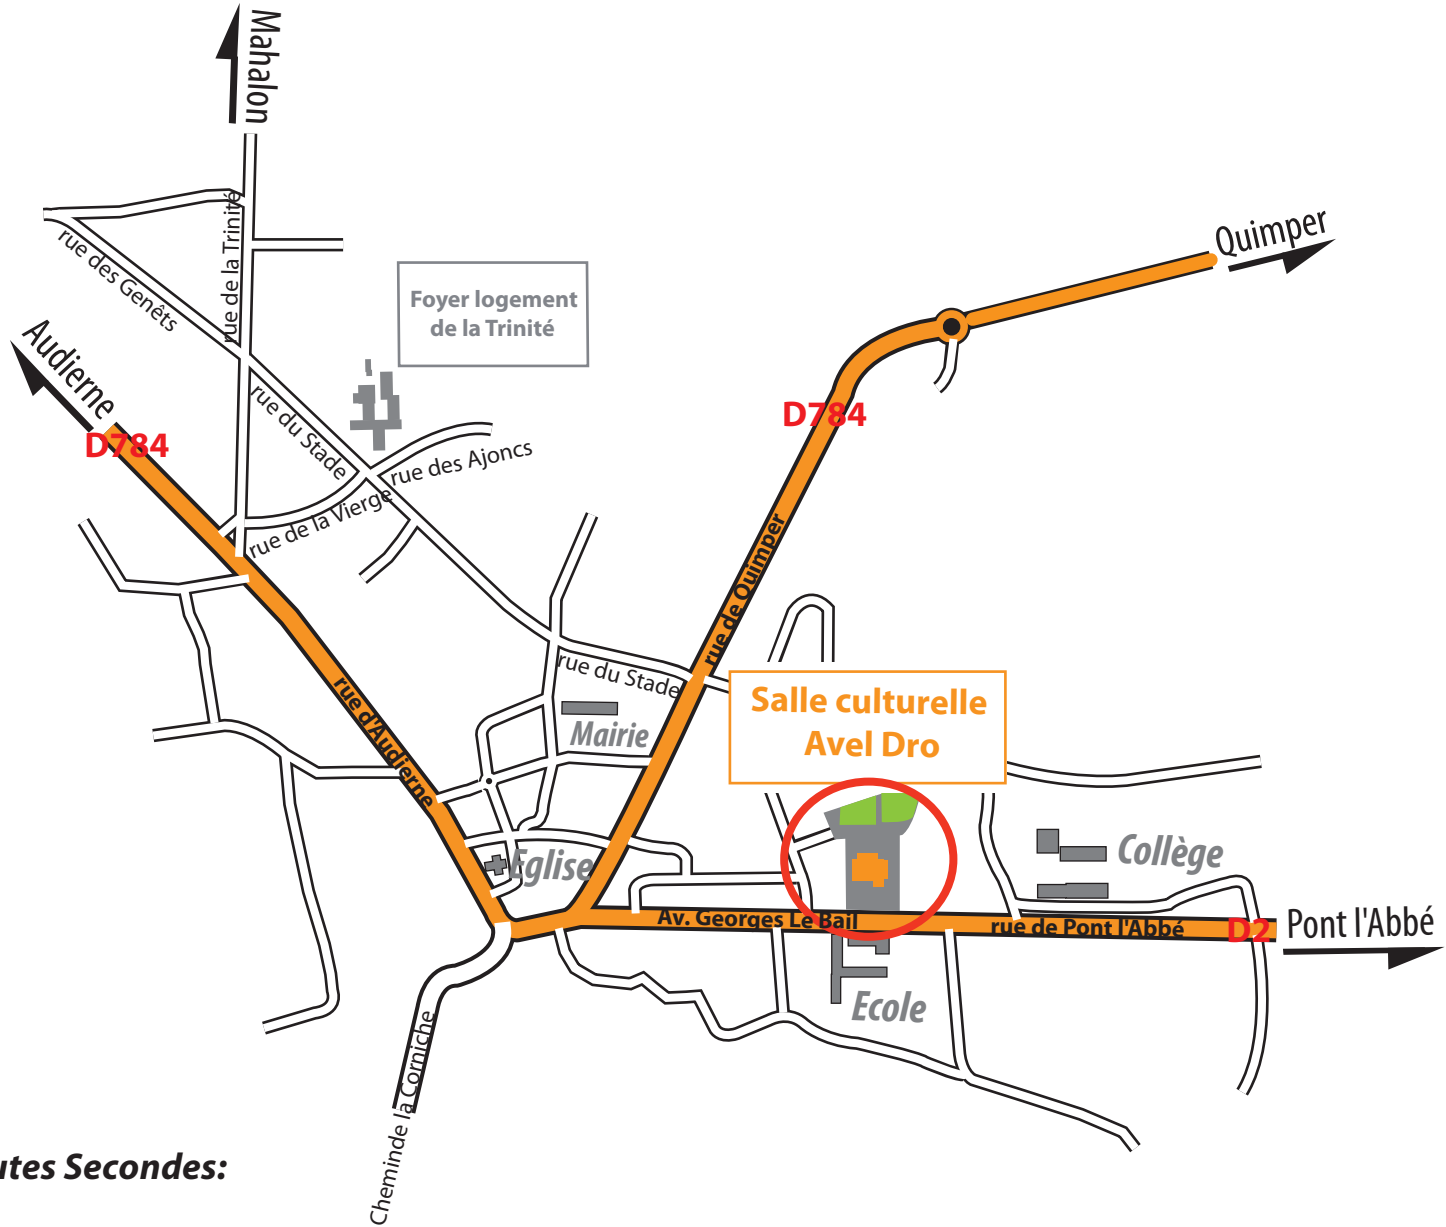

**29710 Plozévet**  
39 bis Avenue Georges Le Bail

# SALLE AVEL DRO

**Coordonnées GPS en Degrés Minutes Secondes:**  
N: 47°59'7,97 O: 4°25'11,447