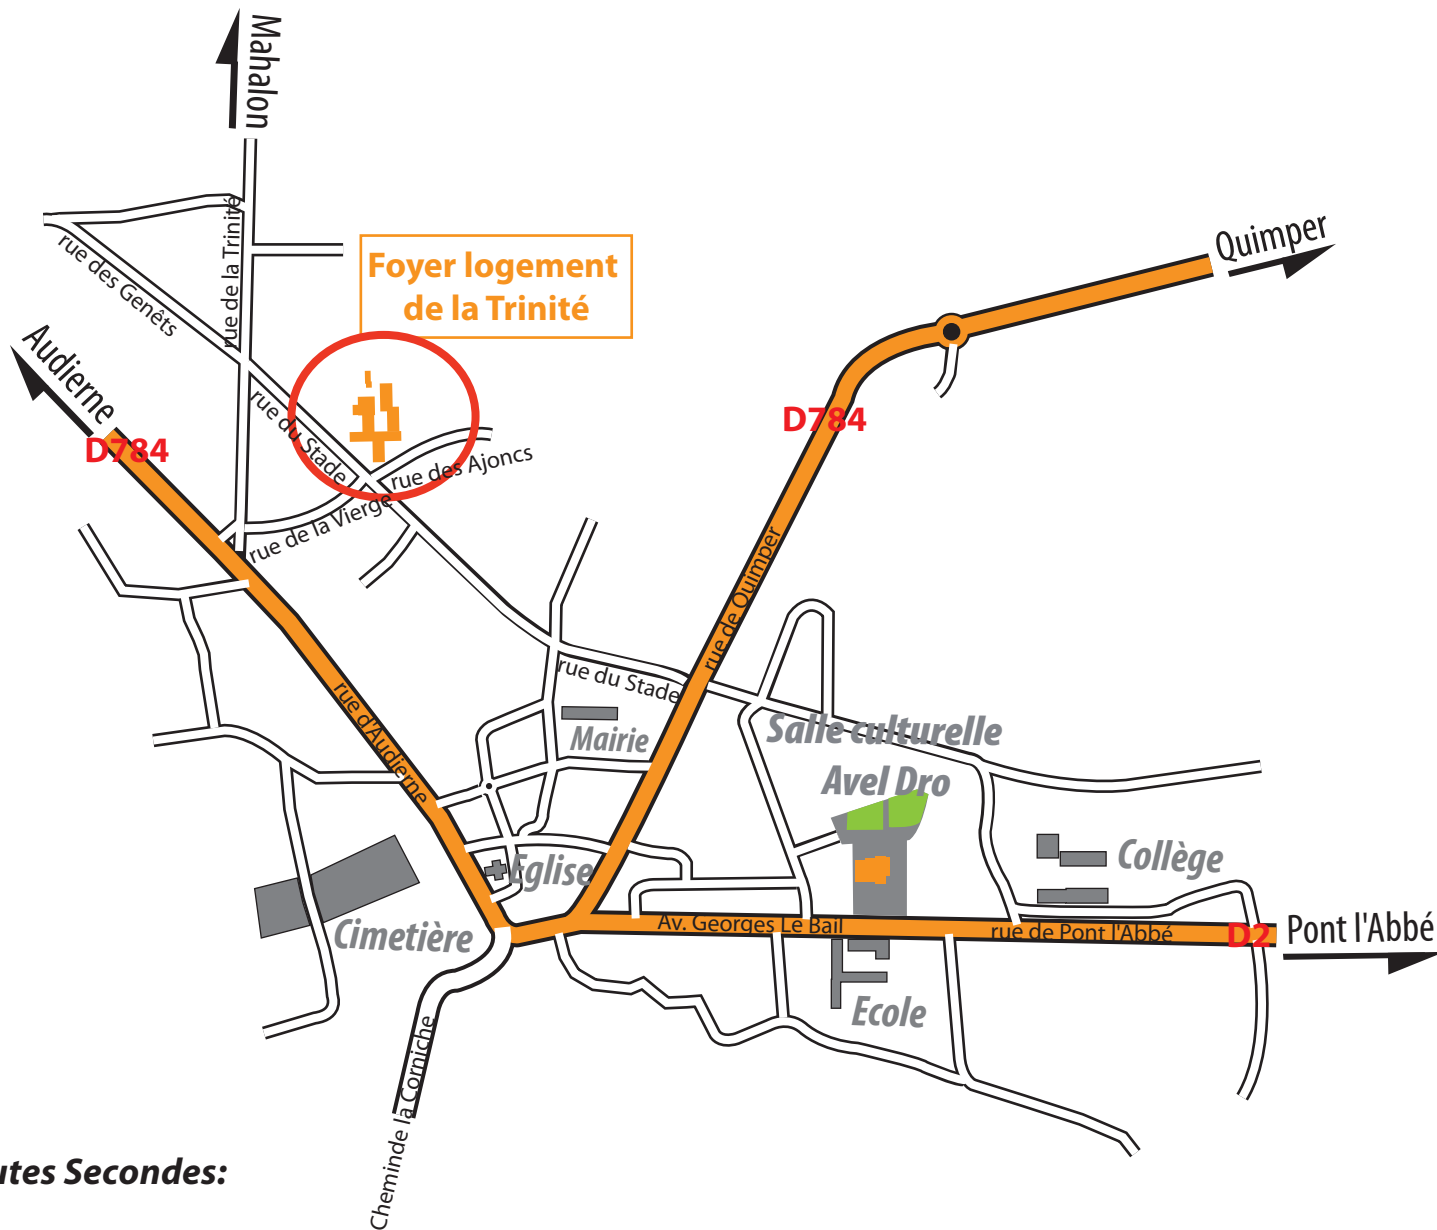

# FOYER LOGEMENT DE LA TRINITE

29710 Plozévet

39 bis Avenue Georges Le Bail

Coordonnées GPS en Degrés Minutes Secondes:  
N: 47°59'26,67" O: 4°25'43,715"