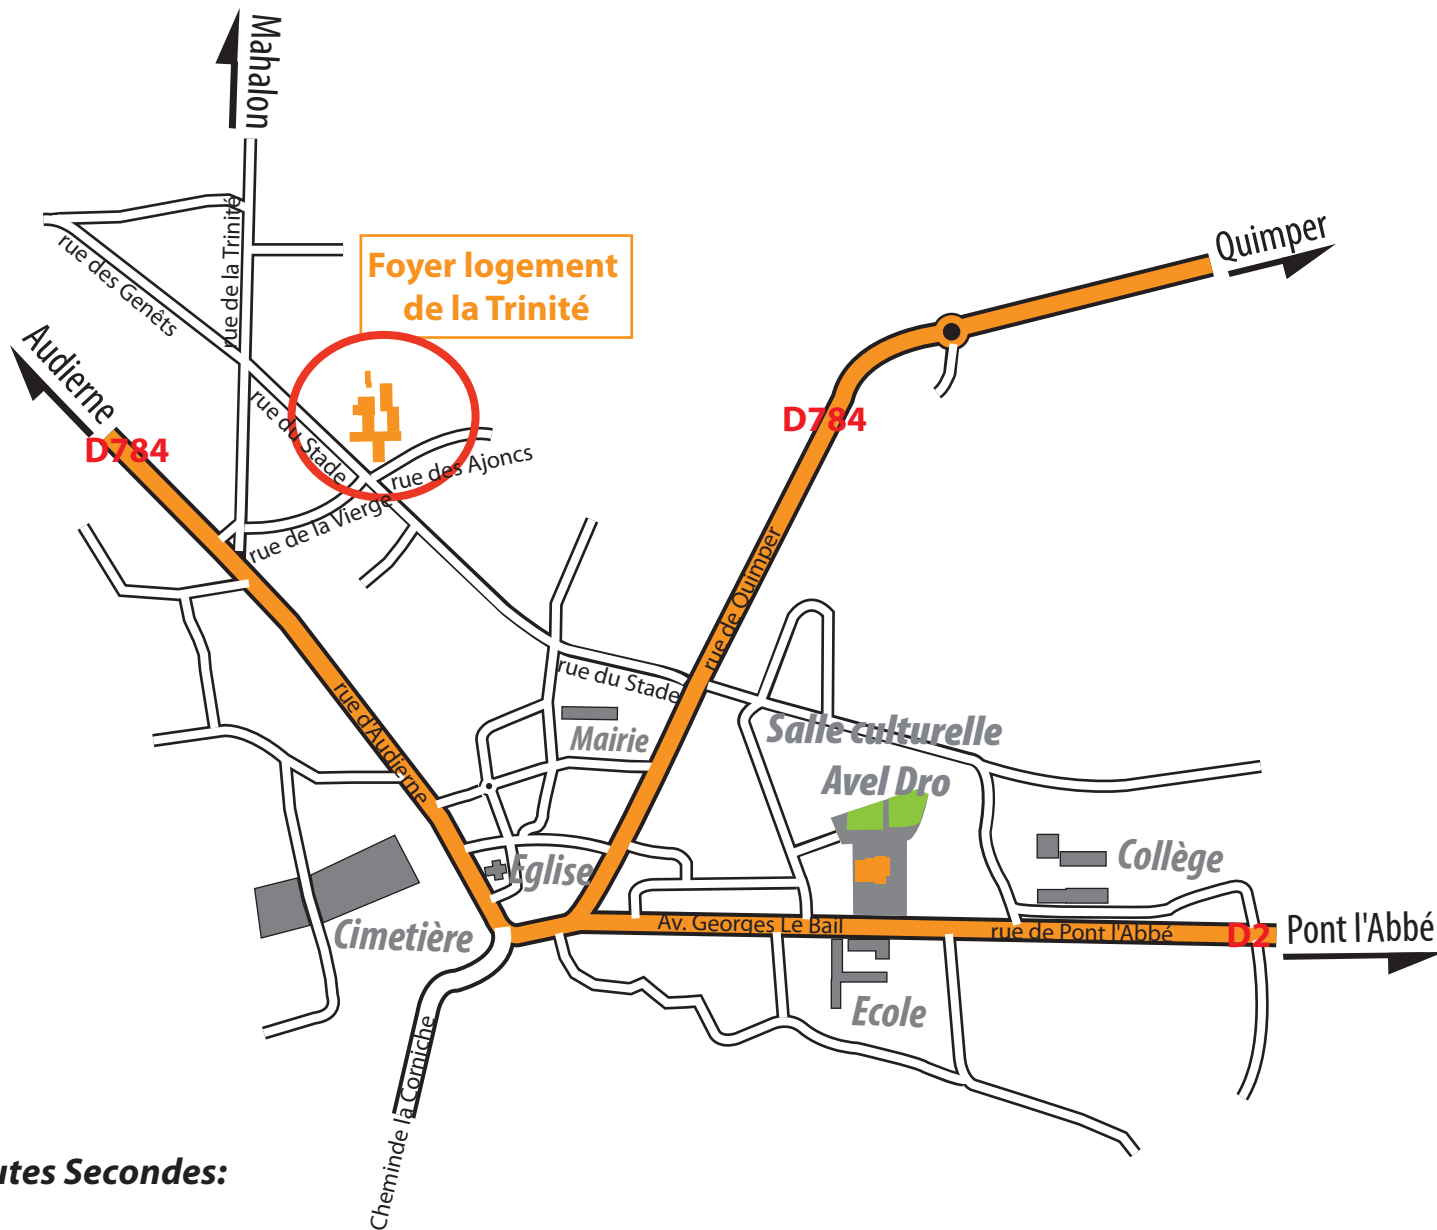

FOYER LOGEMENT DE LA TRINITE

29710 Plozévet

39 bis Avenue Georges Le Bail

Coordonnées GPS en Degrés Minutes Secondes:
N: 47°59'26,67" O: 4°25'43,715"